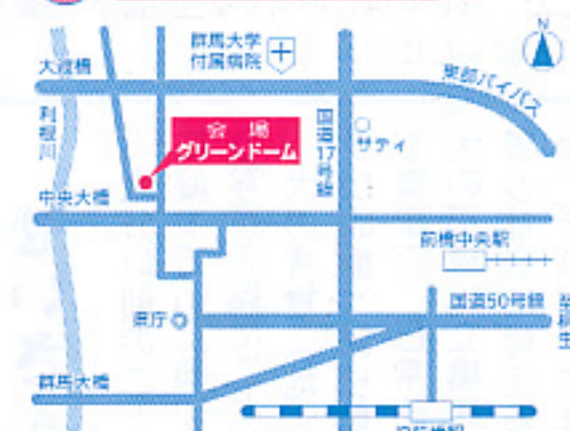

見る/聴く

- * 「おジャ魔女どれみドッカーン！」
(毎週日曜日8時30分テレビ朝日放送)
キャラクターショー
time 11時00分頃 & 13時50分頃
サイン会・写真撮影会もあるよ【一部有料】
- * ジャズの名曲を/日本精工音楽部NSKスイングキャッツ
ポップ&ロックを夫婦デュオで/AK
ハンディのある子どもたちの和太鼓披露/富士見村つゆ草クラブ
聞きごたえあるログ/サンデン音楽部
ウクレレで奏でるハーモニー/ウクレレ海賊団
テクニカルロック!!/ZENPEIS
オールディーズが聴ける/S、T、T (サウンド、タイム、トラベラー)
心に響くジャズ演奏/三洋電機(株)ジャズ部New Dig オーケストラ
- * アフガン難民、朝鮮半島強制連行関連写真、尾瀬景観、教育パネル展示
- * ホームシアター体験コーナー

遊ぶ/体験

- * 初心者歓迎！そば打ち体験
- * バリダカールラリー
レンジャーに乗る！
- * お面づくり
- * 竹細工づくり
- * ツインスライダー
- * ふわふわドーム
- * 輪投げでGET!
- * ネイチャーゲーム
- * The体力測定
- * 父の日・母の日への手紙
- * 移動環境学習車「エコムーブ号」

©ABC・東映アニメーション

場所

当日会場周辺は大変混雑が予想されます。公共交通機関でお越し頂くか、お車の場合は乗り合わせでお越し下さいませようご協力をお願いします。