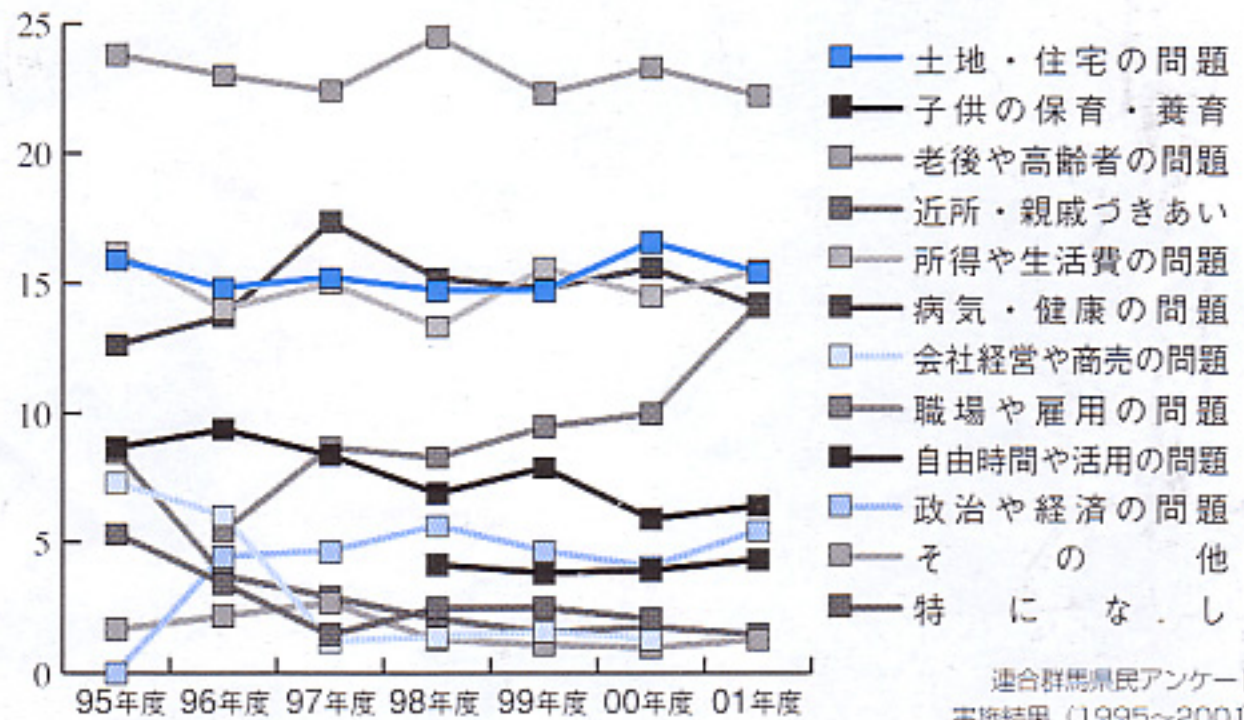

政策・制度要求と提言策定に向けて！

2002年「県政と地域生活に関する県民意識調査」実施中

この「県民意識調査」は、連合構成組合の組合員をはじめ県民の皆さんが県政に対して何を求めているのか、地域生活の中でどのような生活要求を持っているのかを知るため、地協を通じて調査中です。

連合群馬は、県民一人ひとりが「ゆとり・豊かさを実感できる地域社会」を築くため、多くの方々から寄せられた意見を集計・分析して、群馬県および各市町村に対して提出する「政策・制度要求と提言」の基礎資料として活用しております。この「県政と地域生活に関する県民意識調査」は、毎年2,000人に対して行っており群馬県からも高い評価を得ています。

本年は、タイムリー性があり、注目度の高い項目として雇用問題・市町村合併についても調査項目に盛り込んでいます。皆さんのご協力をよろしくお願いいたします。

県民が一番困っている課題の推移

連合群馬県民アンケート実施結果(1995~2001)

当面する日程

5月10日現在

- 5月22日(水) 議員懇談会学習会
- 24日(金) 第7回地協事務局長会議
- 26日(日) 第1回海外視察団(～6月1日)
- 6月 3日(月) 政治センター幹事会
- 8日(土) 草津やすらぎの森整備作業
- 18日(火) 第9回執行委員会
- 21日(金) 平和行動 in 沖縄(～23日)