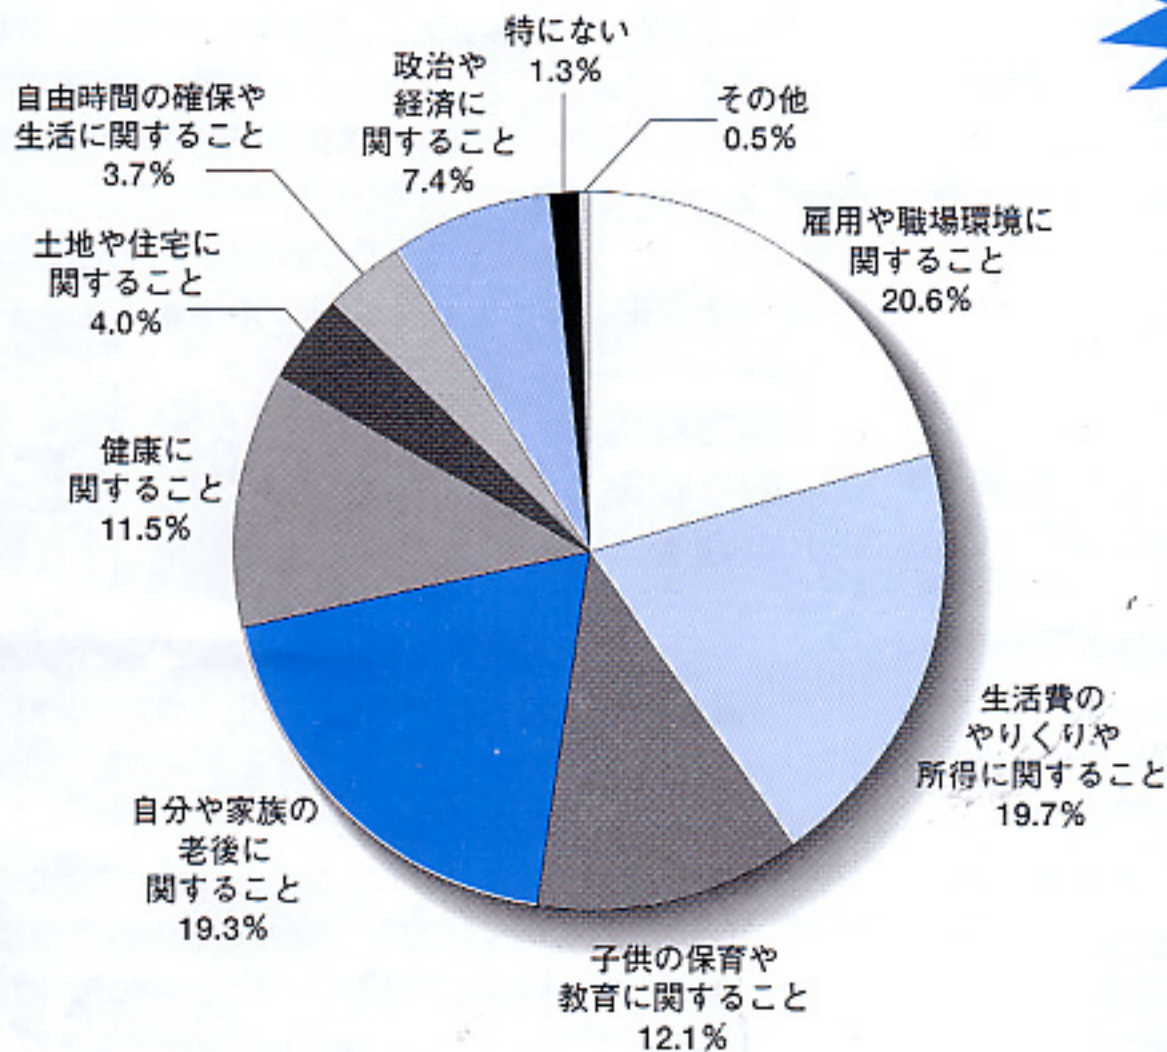

## 県民意識調査

県民の心配事・困り事・関心事

関心事上位地区別状況

集計速報

ただいま  
分析中!!

連合群馬では、12の地域協議会を通じて、県民意識調査を実施しました。

この「意識調査」は、県および各市町村に提出する「政策・制度要求と提言」に反映させ、県民ニーズにもとづく「県民参加型の施策」として取り組んでいます。

意識調査は、連合群馬発足以来、毎年行っており、去る4月25日から6月25日の間、組織内・外の2200名を対象に行いました。(回収率は95.7%)

現在、「意識調査結果」の分析を行っており、県の2003年度予算立案に向けた「政策・制度要求と提言」に反映させるとともに、8月31日に開催を予定している政策学習会やあぷろうちなどで分析結果を紹介していきます。

調査にご協力いただいた皆様に感謝申し上げます。