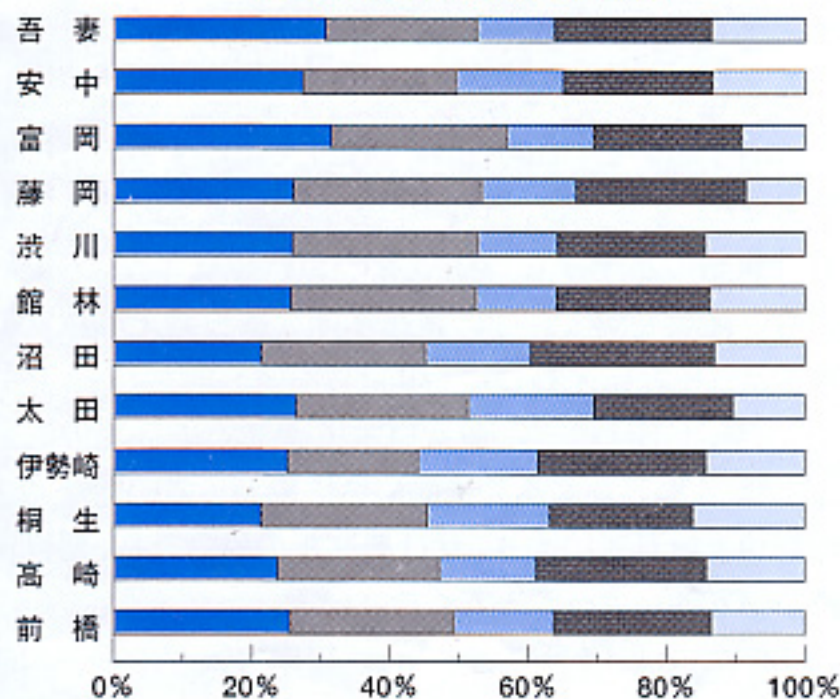

## 県民意識調査

県民の心配事・困り事・関心事

関心事上位地区別状況

集計速報

ただいま  
分析中!!

連合群馬では、12の地域協議会を通じて、県民意識調査を実施しました。

この「意識調査」は、県および各市町村に提出する「政策・制度要求と提言」に反映させ、県民ニーズにもとづく「県民参加型の施策」として取り組んでいます。

意識調査は、連合群馬発足以来、毎年行っており、去る4月25日から6月25日の間、組織内・外の2200名を対象に行いました。(回収率は95.7%)