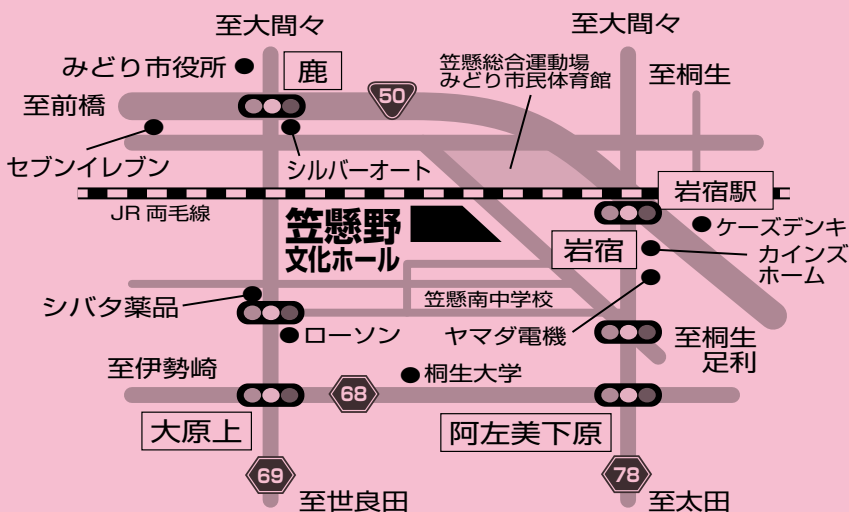

企業出店 (順不同・予定)

★居酒屋 和田(販売)	★みやま園(販売)
★岡崎屋総本舗(販売)	★ウルトラカフェ(販売)
★旬彩味食工房 あおい(販売)	★森産業/シンエイサービス(販売)
★かたぎり(販売)	★桐生給食センター(販売)
★かわちや(販売)	★星野物産(配布)
★コスモ(販売)	★群馬ホーム(展示)
★スナガ食品(販売)	★両毛エコライフ(展示)
★タカザワ(販売)	★中央労働金庫桐生支店(チラシ配布)
★美濃屋(販売)	★全労済太田支所(チラシ配布)
★ログビート(販売)	★群馬トラベルセンター(チラシ配布)

連合群馬桐生地域協議会構成組織 (50音順)

赤城興産労働組合	正田製作所労働組合	みどり市職員労働組合
朝倉染布労働組合	JP労働組合桐生支部	みやま園労働組合
インターワイヤード労働組合	上電通運労働組合	モミモ労働組合
小倉クラッチ労働組合	スナガ労働組合	森産業労働組合
岸病院労働組合	中央労金労働組合桐生支部	柳河マシンテック労働組合
桐生給食センター労働組合	東京電力労働組合太田支部	山田製作所労働組合
桐生工業労働組合	日本電産サーボ労働組合	両毛システムズ労働組合
桐生市役所職員労組連合会	星野物産労働組合	両毛ビジネスサポート労働組合
群馬県教職員組合東毛総支部	三立応用化工労働組合	
サンユー労働組合	ミツバ労働組合	

会場までのご案内

笠懸野文化ホール

群馬県みどり市笠懸町阿左美 1579-1

☆特別企画☆ 全8会場

1. 1 先着100名様
   ユニオニオンシールプレゼント
2. 2 会場で応募用紙をもらって応募すると
   全会場[3日間]から
   テーマパークパスポートペア3組
   当たります!

連合群馬のfacebookに

「いいね!」で
ユニオニオンシールをもらおう!

今から
登録OK!

連合キャラクター
「ユニオニオン」