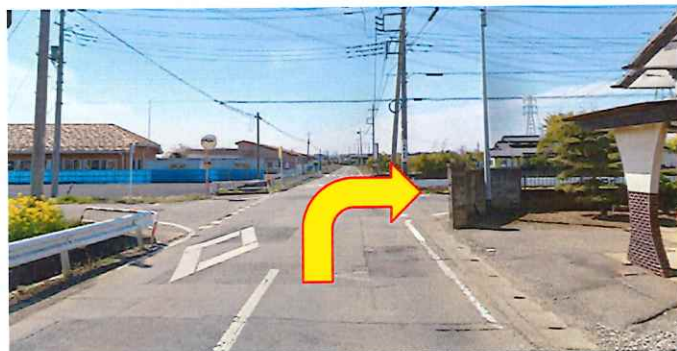

① 臨時駐車場（強戸行政センター）

1, 強戸行政センター北交差点左折

2, 高速道路下を抜けて右折

3, 強戸行政センター臨時駐車場

② 臨時駐車場 (強戸スマートIC入口付近)

1, 太田強戸スマートIC入口の交差点右折

2, 太田強戸スマートIC臨時駐車場